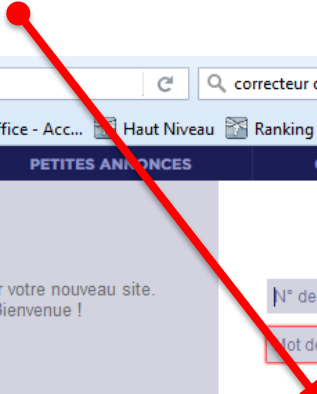

FAQ: J'ai oublié mon mot de passe, je clique sur « Mot de passe oublié »

The screenshot shows the FFGYM website interface. At the top, there is a navigation bar with links for FORMATION, PRESSE, LE GYM MAG, PETITES ANNONCES, and CONTACT. A user profile icon and the text 'CONNEXION' are visible on the right. Below the navigation bar, the page is split into two main sections. On the left, under the heading 'NOUVEL UTILISATEUR?', there is a message: 'Vous êtes un nouvel utilisateur, vous pouvez dès maintenant vous inscrire sur votre nouveau site. Si vous disposez déjà d'un compte, vous pouvez vous enregistrer ci-contre. Bienvenue !' and a prominent blue button labeled 'CRÉER VOTRE COMPTE'. On the right, under the heading 'MON PROFIL', there is a login form with two input fields: 'N° de licence ou identifiant' and 'Mot de passe'. Below these fields is a red button labeled 'CONNEXION'. A red box highlights the 'CONNEXION' button, and a red arrow points from the text above to the link 'Mot de passe oublié?' located just below the 'CONNEXION' button. At the bottom of the page, there is a footer with the FFGYM logo and the slogan 'ENSEMBLE, CRÉONS LE MOUVEMENT', along with social media icons for Facebook, Twitter, Instagram, and LinkedIn. Below the footer, there is a search bar and a navigation menu with links for LA FFGYM, ÉQUIPE DE FRANCE, COMPÉTITION, EVOLUGYM, and ÉVÈNEMENT. The main content area below the navigation bar is titled 'CRÉATION D'UN NOUVEAU COMPTE' and contains a form section for 'INFORMATIONS PERSONNELLES' with input fields for 'Numéro de licence *' and 'Numéro de téléphone portable *', each with a question mark icon.