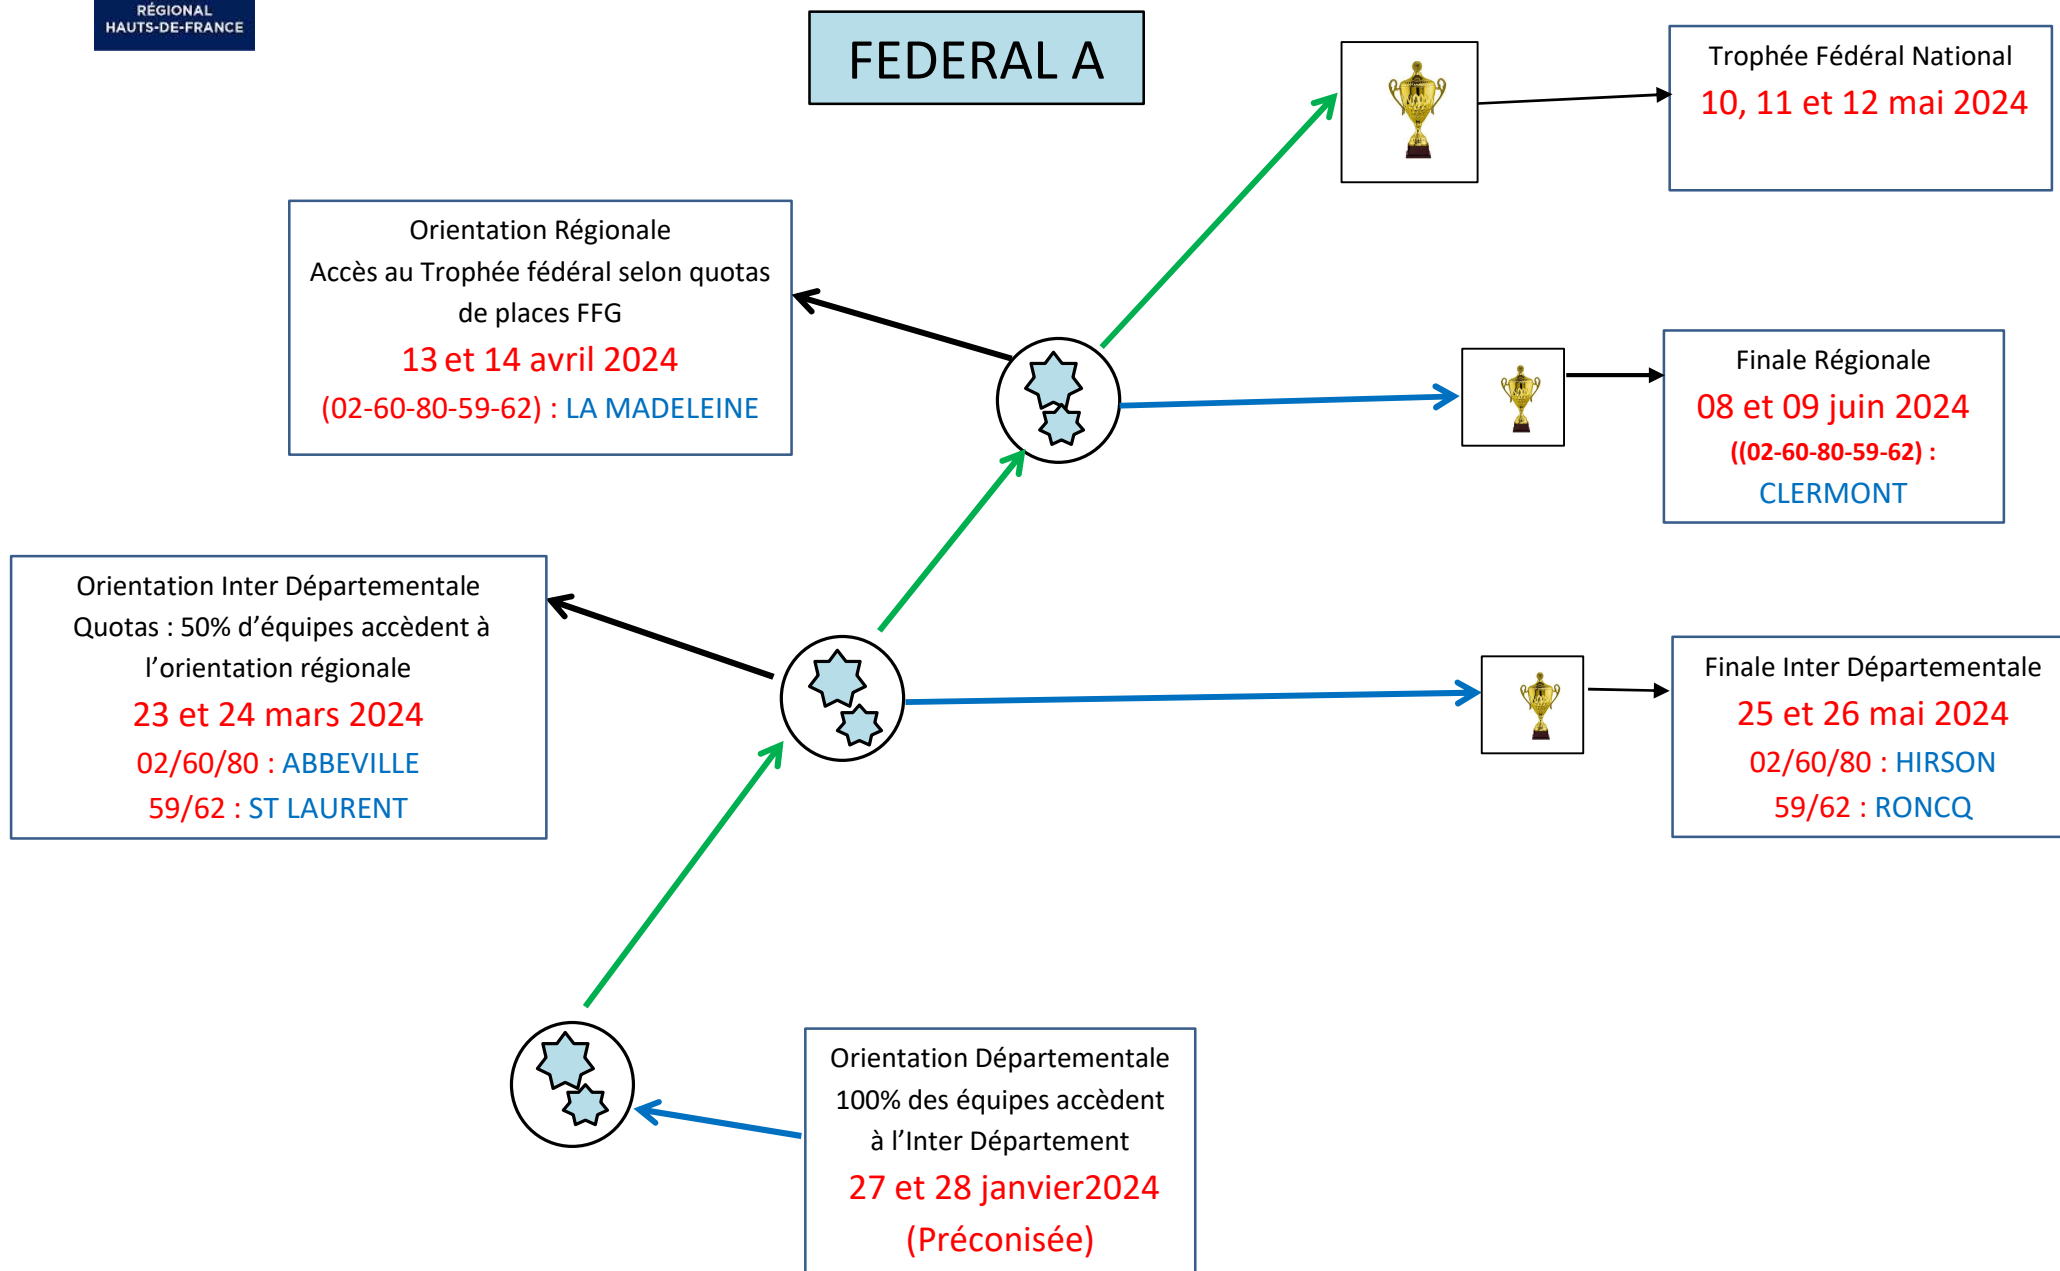

CIRCUITS COMPETITIFS GAF FILIERES - EQUIPES – Saison 2023/2024

FEDERAL A aménagé - Modifié le 23/11/2023

FEDERAL B – Equipes et individuelles - Modifié le 23/11/2023

DOC GAF(PG) 03/08/2023

Modifié le 23/11/2023

Validé CDir 01/12/2023